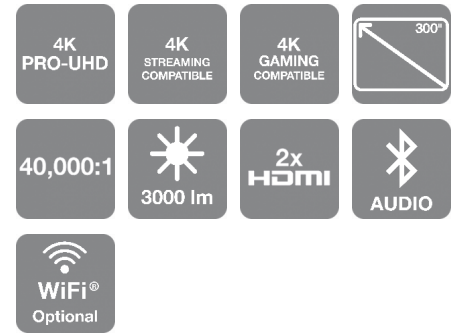

EH-TW7000

ADATLAP

Teremtsen nagy képernyős élményt otthonában a filmek, sportműsorok és játékok kivetítésével, a kedvező árú és könnyen használható 4K PRO-UHD¹ projektorral.

A 4K PRO-UHD¹ projektor kedvező áron kínál csúcsmóder funkciókat. Élvezze a legfrissebb 4K-tartalmakat kiváló képminőségben és méretben: a megjelenített kép mérete akár az 500 hüvelyket is elérheti. A kép megfelelő beállítása gyerekjáték a lencseshiftnek, az optikai zoomnak és a trapézkorrekciónak köszönhetően. Élvezze a 4K-tartalmakat, és kapcsolódjon streamelő eszközökhöz, Blu-ray-lejátszókhöz, játékkonzolokhoz és sok egyéb készülékhez a HDMI-portokon keresztül.

4K PRO-UHD¹a kiváló képminőségért

Tapasztalja meg a fényes és élénk színeket a kedvező árú 4K PRO-UHD¹ projektorral. A projektor egyformán magas, 3000 lumen fényerejű fehér- és színesfény kibocsátást biztosít, így egyszerre érhet el nagy fényerőt és intenzív színeket a vetítés során. A nagy, 40 000:1 kontrasztarány mély fekete színeket és tisztán kivehető árnyékokat képes kivetíteni, míg a képkocka-interpoláció élesebb gyorsan mozgó képek megjelenítését teszi lehetővé.

Nagy képernyős élmény

Merüljön el otthoni szórakoztató rendszerében a lebilincselő nagy méretű képernyő élményével. A megjelenített kép mérete elérheti az 500 hüvelyket is, továbbá a projektor 2D-s és 3D-s tartalom kivetítésére is képes, sőt, zajkijelő technológiával is felszereltük. A lencseshift, zoom és trapézkorrekció hármasa biztosítja, hogy a kép pontosan oda vetüljön, ahová Ön szeretné.

KÉP

Színesfény kibocsátás	3.000 Lumen
Fehérfény kibocsátás	3.000 Lumen
Felbontás	4K PRO-UHD, 16:9
Kontrasztarány	40.000 : 1
Izzó	UHE, 250 W, 3.500 h Élettartam, 5.000 h Élettartam (tartalék üzemmódban)
Keystone-korrektció	Manuális függőleges: $\pm 30^\circ$, Manuális vízszintes $\pm 30^\circ$
Színreprodukció	akár 1,07 milliárd szín
Nagy felbontás	4K-felbontás
Képarány	16:9
Fényforrás	Lámpa