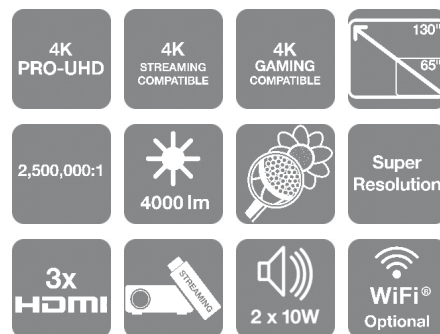

# EH-LS500B Android TV Edition

## ADATLAP

Ezzel a 4K PRO-UHD kijelzővel rendelkező Android TV Edition, ultra rövid vetítési távolságú lézerprojektorral<sup>1</sup> a tartalmat 65"-130" képméretben streamelheti.

Izgalmasabb otthoni szórakozást élvezhet nagyobb méretben, miközben megőrzi otthona stílusát anélkül, hogy egy fekete képernyő lenne állandóan a falon. Az Android TV Edition EH-LS500B-t a diszkrét kialakítása, teljesítménye és a rövid minimális vetítési távolsága teszi egyedivé. Egyszerűen üzembe helyezhető, remek képet biztosít világos termekben, és kiváló értéket biztosít a hosszú élettartamú lézer fényforrásnak köszönhetően.

### A nagyképernyős élmény

4K tartalmakat is megtekinthet ezzel a stílusos és megfizethető 4K PRO-UHD<sup>1</sup> felbontású projektorral. Nagyon közel helyezhető a vetítési területhez, miközben 65"-130" méretű képet hoz létre. Nézzon szuper nagy méretű tartalmakat, hogy otthona kinézetét és hangulatát végleg meg kellene változtatni.

## LÉNYEGES JELLEMZŐK

- **Android TV Edition**  
Műsorok, játékok, filmek, hírek, sportműsorok és más adások streamelésé<sup>2</sup>
- **4K PRO-UHD<sup>1</sup>**  
**lézeres ultra rövid vetítési távolságú**  
Nézzon 4K-tartalmakat, és helyezze ezt a stílusos modellt a vetítési terület közelébe
- **Alkalmazkodik ahhoz, amit néz**  
Állítsa be a kivetített képet 65–130 hüvely méret között, a nézett tartalomnak megfelelően
- **Egyszerű használat**  
Három HDMI bemenet és hely streamelő eszközöknek
- **Nézzon naponta tartalmakat a következő 10 évben<sup>5</sup>**  
Hosszú élettartamú lézer fényforrás, amely 20 000 órán át üzemképes gazdaságos módban