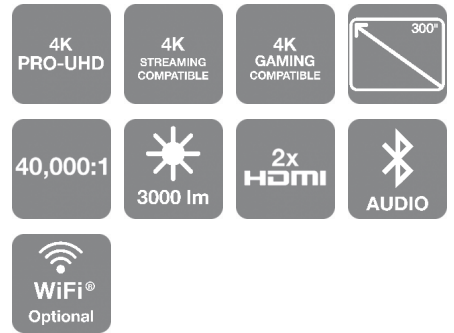

EH-TW7000

ADATLAP

Teremtsen nagy képernyős élményt otthonában a filmek, sportműsorok és játékok kivetítésével, a kedvező árú és könnyen használható 4K PRO-UHD¹ projektorral.

A 4K PRO-UHD¹ projektor kedvező áron kínál csúcsmódern funkciókat. Élvezze a legfrissebb 4K-tartalmakat kiváló képminőségben és méretben: a megjelenített kép mérete akár az 500 hüvelyket is elérheti. A kép megfelelő beállítása gyerekjáték a lencseshiftnek, az optikai zoomnak és a trapézkorrekciónak köszönhetően. Élvezze a 4K-tartalmakat, és kapcsolódjon streamelő eszközökhöz, Blu-ray-lejátszókhöz, játékkonzolokhoz és sok egyéb készülékhez a HDMI-portokon keresztül.

4K PRO-UHD¹a kiváló képminőségért

Tapasztalja meg a fényes és élénk színeket a kedvező árú 4K PRO-UHD¹ projektorral. A projektor egyformán magas, 3000 lumen fényerejű fehér- és színesfény kibocsátást biztosít, így egyszerre érhet el nagy fényerőt és intenzív színeket a vetítés során. A nagy, 40 000:1 kontrasztarány mély fekete színeket és tisztán kivehető árnyékokat képes kivetíteni, míg a képkocka-interpoláció élesebb gyorsan mozgó képek megjelenítését teszi lehetővé.

Nagy képernyős élmény

Merüljön el otthoni szórakoztató rendszerében a lebilincselő nagy méretű képernyő élményével. A megjelenített kép mérete elérheti az 500 hüvelyket is, továbbá a projektor 2D-s és 3D-s tartalom kivetítésére is képes, sőt, zajkioltó technológiával is felszereltük. A lencseshift, zoom és trapézkorrekció hármasa biztosítja, hogy a kép pontosan oda vetüljön, ahová Ön szeretné.

KÉP

Színesfény kibocsátás	3.000 Lumen
Fehérfény kibocsátás	3.000 Lumen
Felbontás	4K PRO-UHD, 16:9
Kontrasztarány	40.000 : 1
Izzó	UHE, 250 W, 3.500 h Élettartam, 5.000 h Élettartam (tartalék üzemmódban)
Keystone-korrektció	Manuális függőleges: $\pm 30^\circ$, Manuális vízszintes $\pm 30^\circ$
Színreprodukció	akár 1,07 milliárd szín
Nagy felbontás	4K-felbontás
Képarány	16:9
Fényforrás	Lámpa
Videoszerkesztés	10 Bit